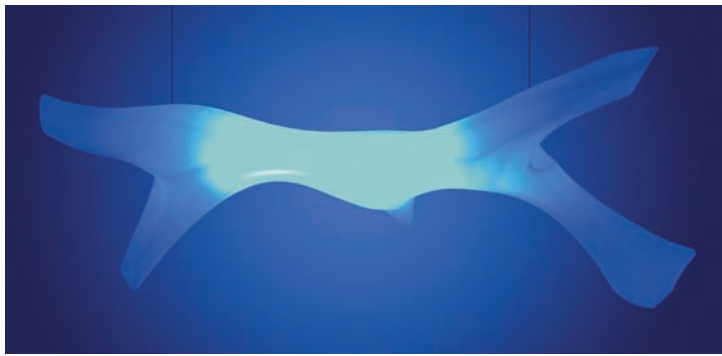

DESIGN POUR LA MAISON

RECHERCHE
EXPERTISES
INNOVATION
DESIGN DES
ENTREPRISES
ÉCODESIGN
ACTUALITÉS

OCTOBRE 07

Roel Vandebeek, détail de barrières urbaines
éd. Wolters, 2007. © Wolters

Barco Design Team (Koen Beyers, Tom Dewaele, Steven Vindenvogel),
projecteur très haute définition « iCon H600 », 2004